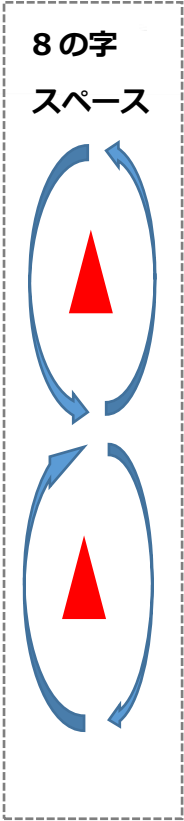

パドック配置図&場内MAP

一般観戦可能エリア

Waiting Area

BIKE STAFF HRC (栄輪堂様)

2 1 3
受付テント
MB車検場
(車両保管所)

CONTROL
タワー

KARTパドック
(屋根付き PIT)

自動販売機
喫煙/休憩
スペース

KART
パドック

ご見学お客様P

場内は禁煙です！喫煙は休憩コーナーへ

KART 車検場/ガレージ
(車両保管所)

GATE

BIKE
パドック
BIKE
パドック
BIKE
パドック
BIKE
パドック

トイレスペース

建物内女性専用
トイレあり
事務所