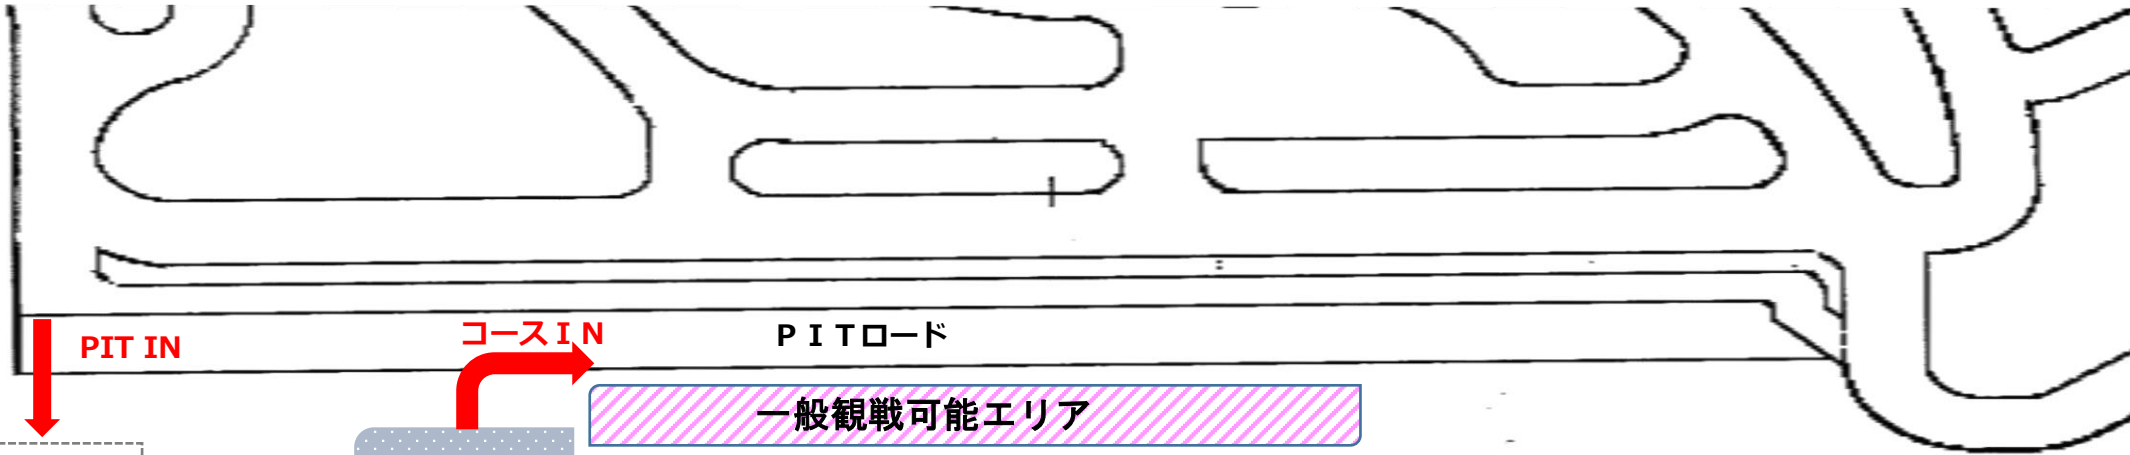

パドック配置図&場内MAP

一般観戦可能エリア

Waiting Area

BIKE STAFF HRC (栄輪堂様)

2 1 3
受付テント
MB車検場
(車両保管所)

CONTROL
タワー

KARTパドック
(屋根付き PIT)

自動販売機
喫煙/休憩
スペース